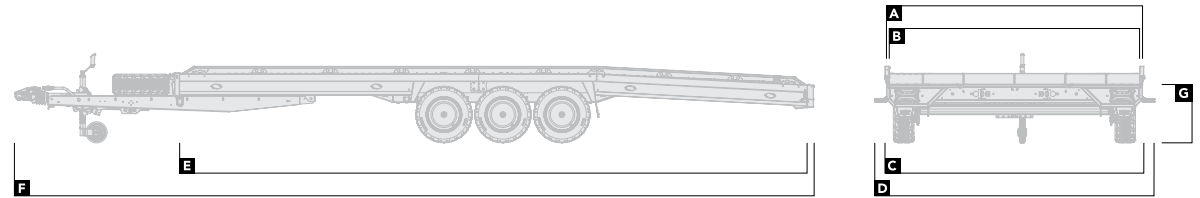

T Transporter

Resumen

		231-									
		4520-30-2-10	4520-35-2-12	4521-35-3-10	4521-35-2-12	5021-35-3-10	5021-35-2-12	5021-35-3-12	5022-35-3-10	5022-35-2-12	5022-35-3-12
DIMENSIONES		Dimensiones en metros									
Ancho de la plataforma (excl. laterales)	A	2,0	2,0	2,14	2,14	2,14	2,14	2,14	2,28	2,28	2,28
Ancho de la plataforma (incl. laterales)	B	1,96	1,96	2,1	2,1	2,1	2,1	2,1	2,24	2,24	2,24
Ancho total (excluyendo la lámpara indicadora)	C	2,04	2,04	2,18	2,18	2,18	2,18	2,18	2,32	2,32	2,32
Ancho total (incluyendo la lámpara indicadora)	D	2,23	2,23	2,37	2,37	2,37	2,37	2,37	2,51	2,51	2,51
Longitud de la plataforma	E	4,52	4,52	4,52	4,52	5,02	5,02	5,02	5,02	5,02	5,02
Longitud total	F	6,09	6,09	6,09	6,09	6,6	6,6	6,6	6,6	6,6	6,6
Altura de la plataforma	G	0,59	0,65	0,59	0,65	0,59	0,65	0,65	0,59	0,65	0,65

CAPACIDAD		Peso en kilogramos									
Capacidad bruta		3.000	3.500	3.500	3.500	3.500	3.500	3.500	3.500	3.500	3.500
Capacidad de carga		2.212	2.677	2.607	2.662	2.545	2.605	2.540	2.535	2.585	2.530

		5521-35-3-10	5521-35-2-12	5521-35-3-12	5522-35-3-10	5522-35-2-12	5522-35-3-12	5523-35-3-12	6022-35-3-12	6023-35-3-12	
DIMENSIONES		Dimensiones en metros									
Ancho de la plataforma (excl. laterales)	A	2,14	2,14	2,14	2,28	2,28	2,28	2,42	2,28	2,42	
Ancho de la plataforma (incl. laterales)	B	2,1	2,1	2,1	2,24	2,24	2,24	2,38	2,24	2,38	
Ancho total (excluyendo la lámpara indicadora)	C	2,18	2,18	2,18	2,32	2,32	2,32	2,46	2,32	2,46	
Ancho total (incluyendo la lámpara indicadora)	D	2,37	2,37	2,37	2,51	2,51	2,51	2,65	2,51	2,65	
Longitud de la plataforma	E	5,52	5,52	5,52	5,52	5,52	5,52	5,52	6,02	6,02	
Longitud total	F	7,1	7,1	7,1	7,1	7,1	7,1	7,1	7,6	7,6	
Altura de la plataforma	G	0,59	0,65	0,65	0,59	0,65	0,65	0,65	0,65	0,65	