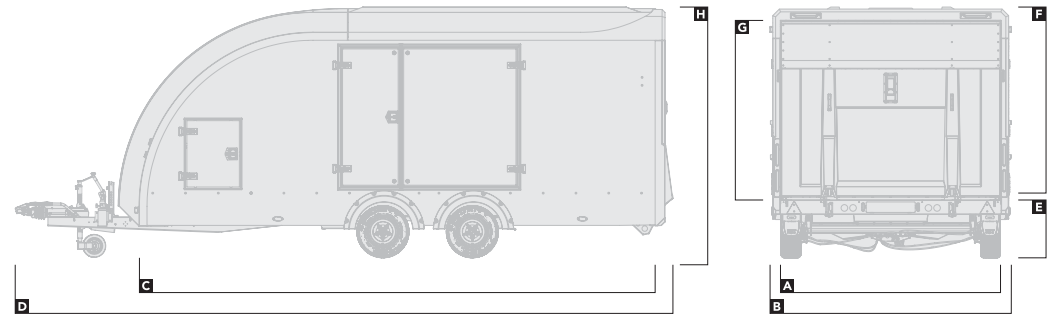

Race Transporter 5

Resumen

	385-1090	385-1100	385-2090	385-2100
Estación de almacenamiento	Blanco	Blanco	Negro	Negro

DIMENSIONES		Dimensiones en metros			
Ancho de la plataforma	A	2,12	2,12	2,12	2,12
Ancho total	B	2,5	2,5	2,5	2,5
Longitud de la plataforma	C	4,85	5,35	4,85	5,35
Longitud total	D	6,65	7,12	6,65	7,12
Altura de la plataforma	E	0,48	0,48	0,48	0,48
Altura interior	F	1,94	1,94	1,94	1,94
Altura de la abertura de la puerta	G	1,88	1,88	1,88	1,88
Altura total	H	2,53	2,53	2,53	2,53

Race Transporter 5

Equipamiento

	385-1090	385-1100	385-2090	385-2100
ACCESORIOS			● Estándar ○ Opción	
Estación de lavado de manos	○	○	○	○
Dispensador de toallas de papel	○	○	○	○
Cámara de 360°	○	○	○	○
Cámara de visión trasera	○	○	○	○
Cámara de retroceso / vista trasera	○	○	○	○
Panel solar	○	○	○	○
PLATAFORMA				
Almohadillas deslizantes x4	○	○	○	○
EXTERIOR				
Compartimientos de acceso	●	●	●	●
Puertas laterales divididas	●	●	●	●
ILUMINACIÓN - EXTERIOR				
Iluminación LED completa	●	●	●	●
Luces de carga	○	○	○	○
Luces de retroceso	○	○	○	○
ILUMINACIÓN - INTERIOR				
3x tiras de luces LED	●	●	●	●
Focos LED de inundación	○	○	○	○
CARGA				
Batería con cargador	●	●	●	●
Cabrestante eléctrico	●	●	●	●
Mando a distancia inalámbrico para cabrestante eléctrico	○	○	○	○
Inclinación manual de la plataforma	●	●	●	●
Puerta / rampa trasera	●	●	●	●
Rampas asistidas	○	○	○	○
SUJECIÓN DE CARGA				
Correas de amarre	●	●	●	●
Calzos de rueda / Barra de detención	●	●	●	●
TRANSMISIÓN				
Lantas de aleación - Plata o Antracita	○	○	○	○
Enganche con bloqueo	●	●	●	●
Rueda de repuesto	●	●	●	●
ALMACENAMIENTO				
Almacenamiento en la plataforma con tapas de aluminio	●	●	●	●
Estanterías de almacenamiento lateral	○	○	○	○
Estación de almacenamiento	○	○	○	○
Porta neumáticos / Banco de trabajo / Tornillo de banco	○	○	○	○