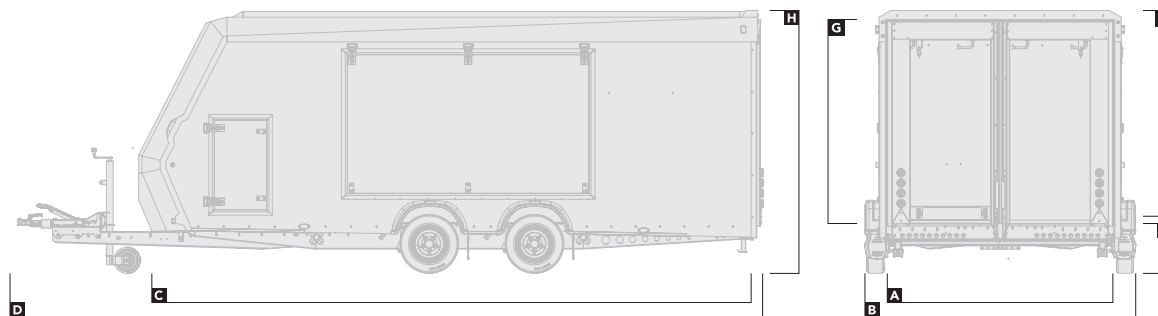

Race Sport

Resumen

		340-4500	340-4510	340-5000	340-5010	340-5510
DIMENSIONES		Dimensiones en metros				
Ancho de la plataforma	A	2,0	2,0	2,0	2,0	2,1
Ancho total	B	2,38	2,38	2,38	2,38	2,48
Longitud de la plataforma	C	4,5	4,5	5,0	5,0	5,5
Longitud total	D	6,06	6,06	6,56	6,56	7,06
Altura de la plataforma	E	0,43	0,43	0,43	0,43	0,43
Altura interior	F	1,82	1,82	1,82	1,82	1,82
Altura de la abertura de la puerta	G	1,77	1,77	1,77	1,77	1,77
Altura total	H	2,25	2,25	2,25	2,25	2,25
CAPACIDAD		Peso en kilogramos				
Capacidad bruta		2.600	3.000	2.600	3.000	3.000
Capacidad de carga		1.584	1.964	1.514	1.884	1.854