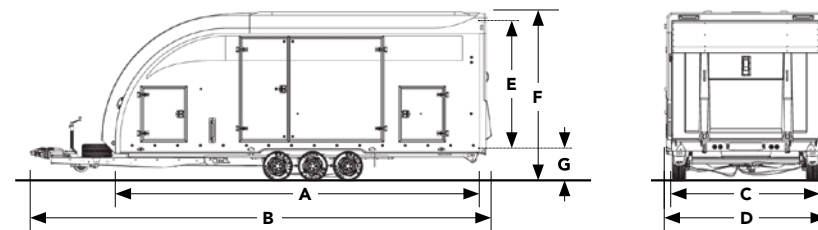

RACE TRANSPORTER 6

STANDARUTRUSTNING

MODEL	RACE TRANSPORTER 6									
ARTIKELNUMMER	396-2010	396-3010	396-2020	396-3020	396-2030	396-3030	396-2040	396-3040	396-2060	396-3060
VIKTER										
Totalvikt kg	3500	3500	3500	3500	3500	3500	3500	3500	3500	3500
Lastvikt kg	2020	2020	1960	1960	2000	2000	1930	1930	1800	1800
Tjänstevikt Kg	1480	1480	1540	1540	1500	1500	1570	1570	1700	1700
MÅTT										
Längd chassi m A	5,50	5,50	6,00	6,00	5,50	5,50	6,00	6,00	6,50	6,50
Minimum användbar flaklängd m	5,38	5,38	5,88	5,88	5,38	5,38	5,88	5,88	6,38	6,38
Total längd m B	7,20	7,20	7,70	7,70	7,20	7,20	7,70	7,70	8,20	8,20
Invändig bredd m C	2,12	2,12	2,12	2,12	2,29	2,29	2,29	2,29	2,29	2,29
Total längd m D	2,39	2,39	2,39	2,39	2,56	2,56	2,56	2,56	2,56	2,56
Invändig höjd m E	1,88	1,88	1,88	1,88	1,88	1,88	1,88	1,88	1,88	1,88
Total höjd (olastad) m F	2,64	2,64	2,64	2,64	2,64	2,64	2,64	2,64	2,67	2,67
Höjd till flak (olastad) m G	0,58	0,58	0,58	0,58	0,58	0,58	0,58	0,58	0,67	0,67
FUNKTIONER										
Lastning (elektrohydraulisk tilt - batterinivåindikator är inkluderad)	●	●	●	●	●	●	●	●	●	●
Elektrisk vinsch med batteri	●	●	●	●	●	●	●	●	●	●
Gjuten kulhandske med integrerat lås	●	●	●	●	●	●	●	●	●	●
Flyttbart hjulstopp - Snabbfäste, 55mm högt, anpassat för låga bilar	●	●	●	●	●	●	●	●	●	●
Galvaniserad förvaringslåda - Centralt x2 Främre x2	●	●	●	●	●	●	●	●	●	●
EXTERIÖR/DÖRRAR										
Färg på skåp	Vit	Svart	Vit	Svart	Vit	Svart	Vit	Svart	Vit	Svart
Svart vinylpaket i fulllängd (ej tillgänglig på svart skåp)	●	●	●	●	●	●	●	●	●	●
Utvändig LED belysning runt om	●	●	●	●	●	●	●	●	●	●
Sidodörrar	Dubbla dörrar (båda sidor)	Dubbla dörrar (båda sidor)	Dubbla dörrar (båda sidor)	Dubbla dörrar (båda sidor)	Dubbla dörrar (båda sidor)	Dubbla dörrar (båda sidor)	Dubbla dörrar (båda sidor)	Dubbla dörrar (båda sidor)	Dubbla dörrar (båda sidor)	Dubbla dörrar (båda sidor)
Luckor fram- och baktill	●	●	●	●	●	●	●	●	●	●
Lastramp aluminium och stål med komposit	●	●	●	●	●	●	●	●	●	●
Tak med ljusinsläpp	●	●	●	●	●	●	●	●	●	●
HJUL OCH AXLAR										
Dimension hjul	10" (195/55)	10" (195/55)	10" (195/55)	10" (195/55)	10" (195/55)	10" (195/55)	10" (195/55)	10" (195/55)	13" (195/50)	13" (195/50)
Axlar	3	3	3	3	3	3	3	3	3	3
Reservhjul	●	●	●	●	●	●	●	●	●	●
Förstärkt stödhjul (heavy duty)	●	●	●	●	●	●	●	●	●	●
GARANTI										
5 års chassigaranti	●	●	●	●	●	●	●	●	●	●
LEVERANS										
Leverans till en återförsäljare	●	●	●	●	●	●	●	●	●	●
PRIS										
SEK ex MOMS	274 669:-	285 509:-	289 539:-	300 379:-	286 389:-	297 229:-	301 259:-	312 089:-	320 909:-	331 879:-

● Standard ○ Tillbehör — Ej tillgängligt

RACE TRANSPORTER 4, 5 OCH 6 STANDARD EQUIPMENT