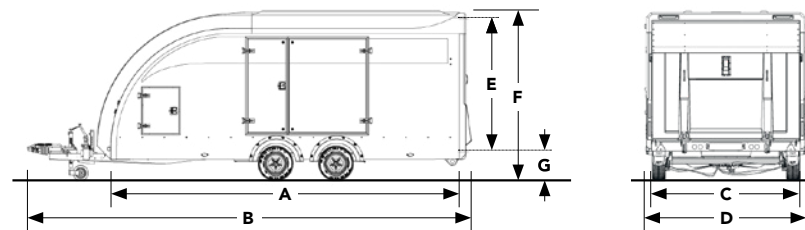

RACE TRANSPORTER 4 och 5

STANDARUTRUSTNING

MODEL	RACE TRANSPORTER 4				RACE TRANSPORTER 5			
ARTIKELNUMMER	384-0041	384-1041	384-0060	384-1060	385-1090	385-2090	385-1100	385-2100
VIKTER								
Totalvikt kg	3500	3500	3500	3500	3500	3500	3500	3500
Lastvikt kg	2220	2220	2160	2160	2200	2200	2140	2140
Tjänstevikt Kg	1280	1280	1340	1340	1300	1300	1360	1360
MÅTT								
Längd chassi m A	5,00	5,00	5,50	5,50	5,00	5,00	5,50	5,50
Minimum användbar flaklängd m	4,85	4,85	5,35	5,35	4,85	4,85	5,35	5,35
Total längd m B	6,65	6,65	7,12	7,12	6,65	6,65	7,12	7,12
Invändig bredd m C	2,12	2,12	2,12	2,12	2,12	2,12	2,12	2,12
Total längd m D	2,51	2,51	2,51	2,51	2,50	2,50	2,50	2,50
Invändig höjd m E	1,88	1,88	1,88	1,88	1,88	1,88	1,88	1,88
Total höjd (olastad) m F	2,53	2,53	2,53	2,53	2,53	2,53	2,53	2,53
Höjd till flak (olastad) m G	0,48	0,48	0,48	0,48	0,48	0,48	0,48	0,48
FUNKTIONER								
Hydraulisk tilt	●	●	●	●	●	●	●	●
Elektrisk vinsch med batteri	●	●	●	●	●	●	●	●
Gjuten kulhandske med integrerat lås	●	●	●	●	●	●	●	●
EXTERIÖR/DÖRRAR								
Färg på skåp	Vit	Svart	Vit	Svart	Vit	Svart	Vit	Svart
Svart vinylpaket i fulllängd (ej tillgänglig på svart skåp)	—	—	—	—	●	—	●	—
Sidodörrar	Måsvingedörrar (båda sidor)	Måsvingedörrar (båda sidor)	Måsvingedörrar (båda sidor)	Måsvingedörrar (båda sidor)	Dubbla dörrar (båda sidor)	Dubbla dörrar (båda sidor)	Dubbla dörrar (båda sidor)	Dubbla dörrar (båda sidor)
Luckor framtill	●	●	●	●	●	●	●	●
Lastramp aluminium och stål med komposit	●	●	●	●	●	●	●	●
Tak med ljusinsläpp	●	●	●	●	●	●	●	●
HJUL OCH AXLAR								
Dimension hjul	12" (155/70)	12" (155/70)	12" (155/70)	12" (155/70)	12" (155/70)	12" (155/70)	12" (155/70)	12" (155/70)
Axlar	2	2	2	2	2	2	2	2
Reservhjul	●	●	●	●	●	●	●	●
Förstärkt stödhjul (heavy duty)	●	●	●	●	●	●	●	●
GARANTI								
5 års chassigaranti	●	●	●	●	●	●	●	●
LEVERANS								
Leverans till en återförsäljare	●	●	●	●	●	●	●	●
PRIS								
SEK ex MOMS	197 809:-	208 399:-	209 029:-	219 739:-	226 669:-	237 249:-	242 669:-	253 249:-