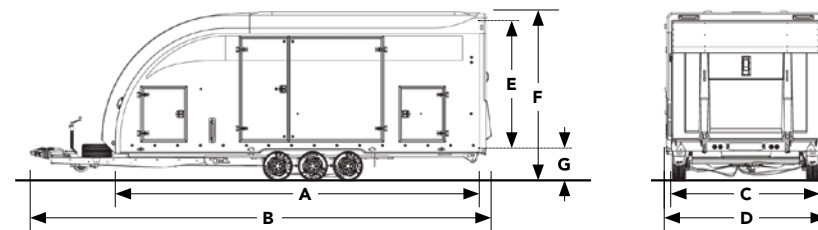

RACE TRANSPORTER 6

STANDAARDUITRUSTING

MODEL	RACE TRANSPORTER 6									
BESTELNUMMER	396-2010	396-3010	396-2020	396-3020	396-2030	396-3030	396-2040	396-3040	396-2060	396-3060
CAPACITEIT										
Bruto laadvermogen	3,500	3,500	3,500	3,500	3,500	3,500	3,500	3,500	3,500	3,500
Netto laadvermogen	2,020	2,020	1,960	1,960	2,000	2,000	1,930	1,930	1,800	1,800
Eigen gewicht	1,480	1,480	1,540	1,540	1,500	1,500	1,570	1,570	1,700	1,700
AFMETINGEN										
Chassis lengte m A	5.50	5.50	6.00	6.00	5.50	5.50	6.00	6.00	6.50	6.50
Nuttige laadvloer lengte m	5.38	5.38	5.88	5.88	5.38	5.38	5.88	5.88	6.38	6.38
Totale lengte m B	7.20	7.20	7.70	7.70	7.20	7.20	7.70	7.70	8.20	8.20
Nuttige binnenbreedte m C	2.12	2.12	2.12	2.12	2.29	2.29	2.29	2.29	2.29	2.29
Totale breedte m D	2.39	2.39	2.39	2.39	2.56	2.56	2.56	2.56	2.56	2.56
Nuttige binnenhoogte m E	1.88	1.88	1.88	1.88	1.88	1.88	1.88	1.88	1.88	1.88
Totale hoogte m F	2.64	2.64	2.64	2.64	2.64	2.64	2.64	2.64	2.67	2.67
Laadvloer hoogte m G	0.58	0.58	0.58	0.58	0.58	0.58	0.58	0.58	0.67	0.67
OPERATIONEEL										
Standaard elektrische hydraulisch kantelbaar	●	●	●	●	●	●	●	●	●	●
Elektrische lier met onboard accu	●	●	●	●	●	●	●	●	●	●
Gegoten koppeling met geïntegreerd slot	●	●	●	●	●	●	●	●	●	●
Verstelbare aanrijdblokkering 55mm hoogte voor ultra lage splitters	●	●	●	●	●	●	●	●	●	●
Opslag ruimtes 2x centraal gemonteerd en 2x voorin gemonteerd	●	●	●	●	●	●	●	●	●	●
EXTERIEUR/DEUREN										
Body kleur	Wit	Zwart	Wit	Zwart	Wit	Zwart	Wit	Zwart	Wit	Zwart
Zwarte striping (niet mogelijk op de zwarte variant)	●	●	●	●	●	●	●	●	●	●
Buiten LED-verlichting	●	●	●	●	●	●	●	●	●	●
Zijkant	Dubbele deur	Dubbele deur	Dubbele deur	Dubbele deur	Dubbele deur	Dubbele deur	Dubbele deur	Dubbele deur	Dubbele deur	Dubbele deur
Kleine deur voorin en achterin	●	●	●	●	●	●	●	●	●	●
Achterklep (stalen frame afgewerkt met aluminium en voorzien van kunststof paneel)	●	●	●	●	●	●	●	●	●	●
Daglicht doorlatend dak	●	●	●	●	●	●	●	●	●	●
UITRUSTING										
Wiel maat	10" (195/55)	10" (195/55)	10" (195/55)	10" (195/55)	10" (195/55)	10" (195/55)	10" (195/55)	10" (195/55)	13" (195/50)	13" (195/50)
Assen	3	3	3	3	3	3	3	3	3	3
Reservewiel	●	●	●	●	●	●	●	●	●	●
Robuust neuswiel	●	●	●	●	●	●	●	●	●	●
GARANTIE										
5 jaar chassisgarantie	●	●	●	●	●	●	●	●	●	●
TRANSPORT										
Transport naar de dealer	●	●	●	●	●	●	●	●	●	●
PRIJS										
EUR excl. BTW	28,650	29,800	30,200	31,350	29,900	31,050	31,400	32,550	33,500	34,650

● Standaard — Niet leverbaar

RACE TRANSPORTER 4, 5 en 6 STANDAARDUITRUSTING