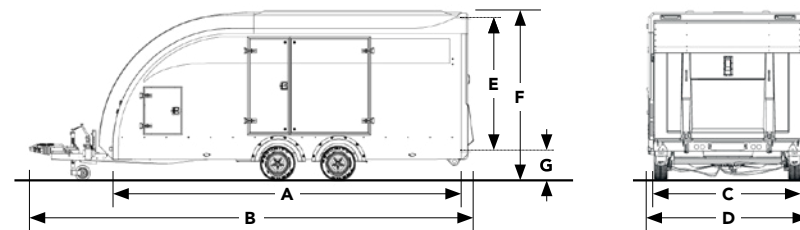

STANDAARDUITRUSTING

MODEL	RACE TRANSPORTER 4				RACE TRANSPORTER 5			
BESTELNUMMER	384-0041	384-1041	384-0060	384-1060	385-1090	385-2090	385-1100	385-2100
CAPACITEIT								
Bruto laadvermogen	3,500	3,500	3,500	3,500	3,500	3,500	3,500	3,500
Netto laadvermogen	2,220	2,220	2,160	2,160	2,200	2,200	2,140	2,140
Eigen gewicht	1,280	1,280	1,340	1,340	1,300	1,300	1,360	1,360
AFMETINGEN								
Chassis lengte m A	5.00	5.00	5.50	5.50	5.00	5.00	5.50	5.50
Nuttige laadvloer lengte m	4.85	4.85	5.35	5.35	4.85	4.85	5.35	5.35
Totale lengte m B	6.65	6.65	7.12	7.12	6.65	6.65	7.12	7.12
Nuttige binnenbreedte m C	2.12	2.12	2.12	2.12	2.12	2.12	2.12	2.12
Totale breedte m D	2.51	2.51	2.51	2.51	2.50	2.50	2.50	2.50
Nuttige binnenhoogte m E	1.88	1.88	1.88	1.88	1.88	1.88	1.88	1.88
Totale hoogte m F	2.53	2.53	2.53	2.53	2.53	2.53	2.53	2.53
Laadvloer hoogte m G	0.48	0.48	0.48	0.48	0.48	0.48	0.48	0.48
OPERATIONEEL								
Hydraulisch kantelbaar	●	●	●	●	●	●	●	●
Elektrische lier met onboard accu	●	●	●	●	●	●	●	●
Gegoten koppeling met geïntegreerd slot	●	●	●	●	●	●	●	●
EXTERIEUR/DEUREN								
Body kleur	Wit	Zwart	Wit	Zwart	Wit	Zwart	Wit	Zwart
Zwarte striping (niet mogelijk op de zwarte variant)	—	—	—	—	●	—	●	—
Zijkant	Vleugeldeuren	Vleugeldeuren	Vleugeldeuren	Vleugeldeuren	Dubbele deur	Dubbele deur	Dubbele deur	Dubbele deur
Kleine deur voorin	●	●	●	●	●	●	●	●
Daglicht doorlatend dak	●	●	●	●	●	●	●	●
UITRUSTING								
Wiel maat	12" (155/70)	12" (155/70)	12" (155/70)	12" (155/70)	12" (155/70)	12" (155/70)	12" (155/70)	12" (155/70)
Assen	2	2	2	2	2	2	2	2
Reservewiel	●	●	●	●	●	●	●	●
Robuust neuswiel	●	●	●	●	●	●	●	●
GARANTIE								
5 jaar chassisgarantie	●	●	●	●	●	●	●	●
TRANSPORT								
Transport naar de dealer	●	●	●	●	●	●	●	●
PRIJS								
EUR excl. BTW	20,700	21,750	21,800	22,950	23,650	24,800	25,350	26,450