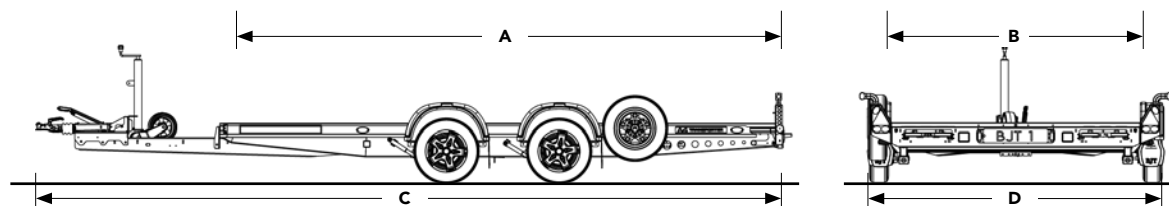

A TRANSPORTER STANDAARDUITRUSTING

BESTELNUMMER	125-1011	125-1111	125-1211	125-1312	125-2002	125-2112	125-2213	125-2223	125-2323	125-2324	125-2423	125-2424
DRAAGVERMOGEN												
Bruto draagvermogen kg	1,500	1,500	1,500	1,500	2,000	2,000	2,600	2,600	2,600	3,000	2,600	3,000
Laadvermogen kg	1,060	1,010	973	955	1,445	1,388	1,970	1,955	1,930	2,320	1,905	2,295
Ledig gewicht kg	440	490	527	545	555	612	630	645	670	680	695	705
AFMETINGEN												
Buitenlengte mtr. A	2.70	3.20	3.70	4.00	3.30	3.70	4.00	4.00	4.50	4.50	5.00	5.00
Laadvloerbreedte mtr. B	1.80	1.80	1.80	2.00	1.70	1.80	1.80	2.00	2.00	2.00	2.00	2.00
Buitenbreedte mtr. C	4.24	4.74	5.24	5.53	4.77	5.24	5.54	5.54	6.04	6.04	6.54	6.54
Totale trailerbreedte mtr. D	2.18	2.18	2.18	2.38	2.08	2.18	2.18	2.38	2.38	2.38	2.38	2.38
Laadvloerhoogte mtr.	0.42	0.42	0.42	0.42	0.42	0.42	0.42	0.42	0.42	0.42	0.42	0.42
Hoogte hart trekhaak kogel in beladen toestand mtr.	0.40	0.40	0.40	0.40	0.40	0.40	0.40	0.40	0.40	0.40	0.40	0.40
ONDERSTEL												
Bandenmaat	12" (155/70)	12" (155/70)	12" (155/70)	12" (155/70)	12" (155/70)	12" (155/70)	12" (155/70)	12" (155/70)	12" (155/70)	12" (155/70)	12" (155/70)	12" (155/70)
Assen	1	1	1	1	2	2	2	2	2	2	2	2
Reservewiel	•	•	•	•	•	•	•	•	•	•	•	•
Neuswiel 'ribbel', centraal geplaatst	•	•	•	•	—	—	—	—	—	—	—	—
Robuust wegklapbaar neuswiel	—	—	—	—	•	•	•	•	•	•	•	•
RIJPLATEN												
Uitrolbare anti slip rijplaten met open structuur van 1.90 mtr. E	•	•	•	•	—	—	—	—	—	—	—	—
Uitrolbare anti slip rijplaten met open structuur van 2.40 mtr. E	—	—	—	—	•	•	•	•	•	•	•	•
Achtersteunen te bedienen door een pedaal ondersteund door een gasveer	•	•	•	•	•	•	•	•	•	•	•	•
OPBERGMOGELIJKHEDEN												
Opbergkist automatisch openend voorin de vloer voorzien van slot	•	•	•	•	•	•	•	•	•	•	•	•
BUITENZIJDEN												
Gekleurde body panelen - Sargasso blue, Poppy red, Arcelor anthracite of Jet black	•	•	•	•	•	•	•	•	•	•	•	•
Watervaste anti slip vloer centraal gemonteerd	•	•	•	•	•	•	•	•	•	•	•	•
BEVEILIGING												
Gegoten koppeling met geïntegreerd slot	•	•	•	•	•	•	•	•	•	•	•	•
GARANTIE												
5 jaar chassisgarantie	•	•	•	•	•	•	•	•	•	•	•	•
TRANSPORT												
Transport naar de dealer	•	•	•	•	•	•	•	•	•	•	•	•
PRIJS												
EUR excl. BTW	3.649	3.889	4.149	4.199	4.719	4.919	5.109	5.109	5.299	5.519	5.409	5.699