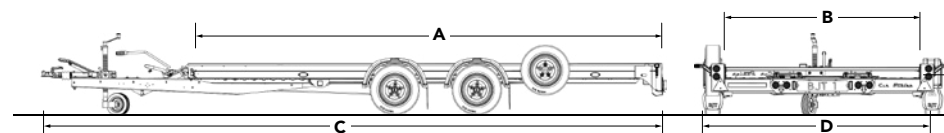

CAR HAULER STANDAARDUITRUSTING

BESTELNUMMER	145-1210	145-3210
DRAAGVERMOGEN		
Bruto draagvermogen kg	2,700	2,700
Laadvermogen kg	2,169	2,131
Ledig gewicht kg	531	569
AFMETINGEN		
Buitenlengte mtr. A	4.00	4.90
Laadvloerbreedte mtr. B	2.00	2.00
Buitenbreedte mtr. C	5.58	6.48
Totale trailerbreedte mtr. D	2.44	2.44
Laadvloerhoogte mtr. (in onbeladen toestand op 12" banden en wielen) E	0.43	0.43
Hoogte trekhaak kogel (bovenkant kogel in beladen toestand op 12" banden en wielen) m	0.47	0.47
ONDERSTEL		
Assen	2	2
Bandenmaat	12" (155/70)	12" (155/70)
Neuswiel 'ribbel', centraal geplaatst	●	●
Stalen reserve wiel steun (geïntegreerd in het chassis)	●	●
RIJPLATEN		
Open ribbel structuur voor een goede grip in 1.70 mtr.	●	●
BUITENZIJDE		
Gekleurde body panelen - Jet black	●	●
VEILIGHEID		
Gegoten koppeling met geïntegreerd slot	●	●
VERLICHTING		
12V LED verlichting - rondom (behalve mist en achteruitrijverlichting)	●	●
GARANTIE		
5 jaar chassisgarantie	●	●
TRANSPORT		
Transport naar de dealer	●	●
PRIJS		
EUR excl. BTW	3.539	3.779