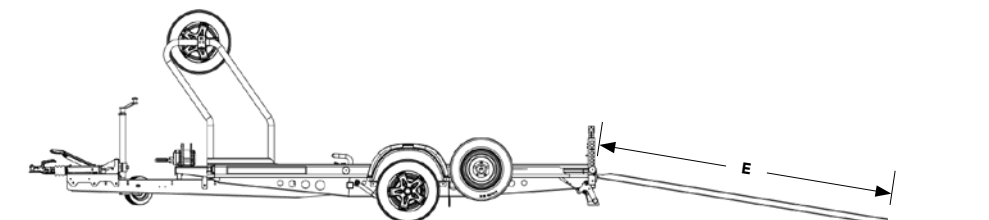

A TRANSPORTER

OPTIES

WIELEN	EUR excl. BTW
Aluminium velgen – 3x (12" Silver) + anti diefstal wielbouten en aluminium reserve wiel (voor enkelassers)	340
Aluminium velgen – 3x (12" Antraciet, diamond cut) + anti diefstal wielbouten en aluminium reserve wiel (voor enkelassers)	560
Aluminium velgen – 5x (12" Silver) + anti diefstal wielbouten en aluminium reserve wiel (voor tandemassers)	540
Aluminium velgen – 5x (12" Antraciet, diamond cut) + anti diefstal wielbouten en aluminium reserve wiel (voor tandemassers)	930
LIER	
Handlier + kabelgeleiderol te fixeren op 3 posities	400
Handlier met slip en verstelbare kabelgeleiderol in 6 posities	500
Electrische lier 4500lb. Exclusief stroomvoorziening (niet mogelijk i.c.m. brandstofopslagkist met deuren) alleen beschikbaar voor tandemassers	790
Stroomvoorziening 12V	400
RIJBANEN	
Set van 4 onderleggers ter bescherming van slicks	150
OPBERGMOGELIJKHEDEN	
Brandstofopslag 3 x 20 ltr. maximaal, afsluitbaar en voorzien van 2 deuren, in de kleuren Sargasso blue, Poppy red, Arcelor anthracite of Jet black	290
Hoog model bandenrek inclusief beveiliging	670
LADING ZEKERING	
Boutbare aanrijblokkering - boutbare lage aanrijblokkering t.b.v sportwagens	140
Verstelbare professionele aanrijblokkering	190

Zie pagina 15 voor opties die verkrijgbaar zijn voor het complete leveringsprogramma, met betrekking tot anti-diefstal en het veilig & verantwoord vastzetten van de lading.