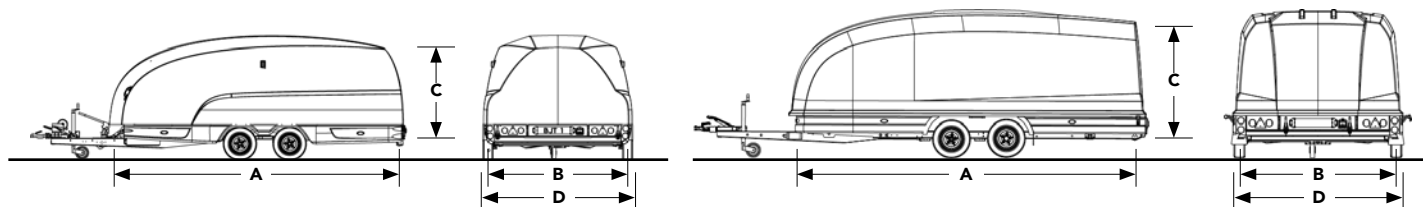

RACE SHUTTLE

RACE SHUTTLE 2 en 3 STANDAARDUITRUSTING

MODEL	RACE SHUTTLE 2		RACE SHUTTLE 3		
	300-1010	300-1011	330-1010	330-1011	330-1021
BESTELNUMMER					
DRAAGVERMOGEN					
Bruto draagvermogen kg	2,600	2,600	2,600	2,600	3,000
Laadvermogen kg	1,785	1,765	1,690	1,670	2,070
Ledig gewicht kg	815	835	910	930	930
AFMETINGEN					
Buitenlengte mtr. A	4.30	4.30	4.70	4.70	4.70
Laadvloerbreedte mtr. B	1.95	1.95	1.95	1.95	1.95
Buitenbreedte mtr.	5.82	5.82	6.20	6.20	6.20
Binnen hoogte mtr. C	1.53	1.53	1.60	1.60	1.60
Totale trailerbreedte mtr. D	2.30	2.30	2.30	2.30	2.30
Hoogte hart trekhaak kogel in beladen toestand mtr.	0.40	0.40	0.40	0.40	0.40
BEDIENING					
Niet kantelbaar	●	—	●	—	—
Hydraulisch kantelbaar	—	●	—	●	●
Reservewiel	●	●	●	●	●
RIJPLATEN					
Oprijplaten 2.40m	●	●	●	●	●
BEVEILIGING					
Gegoten koppeling met geïntegreerd slot	●	●	●	●	●
OPBERGMOGELIJKHEDEN					
Opbergmogelijkheid aan zijkant	—	—	●	●	●
BUITENZIJDE					
Antraciet kleurige onderzijde	●	●	●	●	●
Hoog glans wit bovenzijde	●	●	●	●	●
BINNENZIJDE					
LED binnenlamp	●	●	●	●	●
GARANTIE					
5 jaar chassisgarantie	●	●	●	●	●
TRANSPORT					
Transport naar de dealer	●	●	●	●	●
PRIJS					
EUR excl. BTW	11.539	12.329	13.209	14.039	14.459