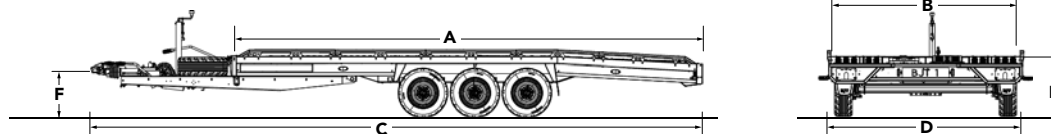

T TRANSPORTER STANDAARDUITRUSTING

MODEL TYPE	231	231	231	231	231	231	231	231	231	231	231	231	231	231	231
BESTELNUMMER	5021-35-2-12	5021-35-3-10	5021-35-3-12	5022-35-2-12	5022-35-3-10	5022-35-3-12	5521-35-2-12	5521-35-3-10	5521-35-3-12	5522-35-2-12	5522-35-3-10	5522-35-3-12	5523-35-3-12	6022-35-3-12	6023-35-3-12
DRAAGVERMOGEN / AFMETINGEN															
Bruto draagvermogen kg	3,500	3,500	3,500	3,500	3,500	3,500	3,500	3,500	3,500	3,500	3,500	3,500	3,500	3,500	3,500
Laadvermogen kg	2,605	2,550	2,545	2,575	2,520	2,515	2,575	2,520	2,515	2,545	2,490	2,485	2,455	2,455	2,425
Ledig gewicht kg	895	950	955	925	980	985	925	980	985	955	1,010	1,015	1,045	1,045	1,075
Buitenlengte mtr. A	5.00	5.00	5.00	5.00	5.00	5.00	5.50	5.50	5.50	5.50	5.50	5.50	5.50	6.00	6.00
Laadvloerbreedte mtr. B	2.10	2.10	2.10	2.24	2.24	2.24	2.10	2.10	2.10	2.24	2.24	2.24	2.38	2.24	2.38
Buitenbreedte mtr. C	6.60	6.60	6.60	6.60	6.60	6.60	7.10	7.10	7.10	7.10	7.10	7.10	7.10	7.60	7.60
Totale trailerbreedte mtr. D	2.18	2.18	2.18	2.32	2.32	2.32	2.18	2.18	2.18	2.32	2.32	2.32	2.46	2.32	2.46
Laadvloerhoogte mtr. E	0.65	0.59	0.65	0.65	0.59	0.65	0.65	0.59	0.65	0.65	0.59	0.65	0.65	0.65	0.65
Kogelhoogte in beladen toestand mtr. F	0.39	0.39	0.39	0.39	0.39	0.39	0.39	0.39	0.39	0.39	0.39	0.39	0.39	0.39	0.39
ONDERSTEL															
Assen	2	3	3	2	3	3	2	3	3	2	3	3	3	3	3
Bandenmaat	12" (195/60)	10" (195/55)	12" (195/60)	12" (195/60)	10" (195/55)	12" (195/60)	12" (195/60)	10" (195/55)	12" (195/60)	12" (195/60)	10" (195/55)	12" (195/60)	12" (195/60)	12" (195/60)	12" (195/60)
Reservewiel	•	•	•	•	•	•	•	•	•	•	•	•	•	•	•
Zwaar automatisch klapneuswiel 48mm 'Turn-Lok'	•	•	•	•	•	•	•	•	•	•	•	•	•	•	•
BUITENZIJDE															
Gekleurde body panelen - Sargasso blue, Poppy red, anthracite, black of geel	•	•	•	•	•	•	•	•	•	•	•	•	•	•	•
Zij rails (kan geleverd worden zonder op aanvraag)	•	•	•	•	•	•	•	•	•	•	•	•	•	•	•
LADEN EN LOSEN															
Geprofileerde rijplatenset (1.80 mtr.)	•	•	•	•	•	•	•	•	•	•	•	•	•	•	•
OPBERGMOGELIJKHEDEN															
Centraal gemonteerde opbergkist	•	•	•	•	•	•	•	•	•	•	•	•	•	•	•
VERLICHTING / BEVEILIGING															
Complete LED verlichting rondom	•	•	•	•	•	•	•	•	•	•	•	•	•	•	•
Gegoten koppeling met geïntegreerd slot	•	•	•	•	•	•	•	•	•	•	•	•	•	•	•
GARANTIE															
5 jaar chassisgarantie	•	•	•	•	•	•	•	•	•	•	•	•	•	•	•
TRANSPORT															
Transport naar de dealer	•	•	•	•	•	•	•	•	•	•	•	•	•	•	•
PRIJS															
EUR excl. BTW	6.649	7.529	7.589	7.219	7.959	8.029	7.209	8.089	8.149	7.649	8.509	8.599	9.199	9.199	9.689