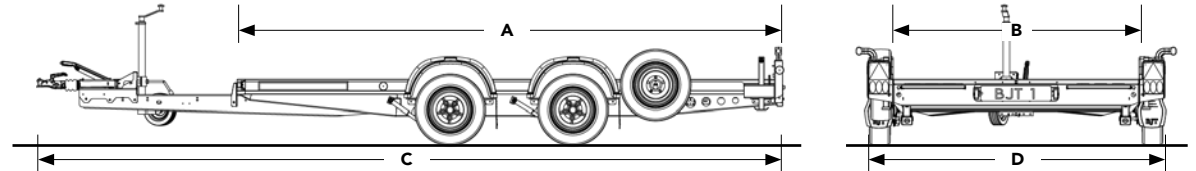

C TRANSPORTER

STANDAARDUITRUSTING

BESTELNUMMER	126-1011	126-1111	126-1211	126-1221	126-2002	126-2012	126-2112	126-2213	126-2223	126-2323	126-2423
DRAAGVERMOGEN											
Bruto draagvermogen kg	1,500	1,500	1,500	1,500	2,000	2,000	2,000	2,600	2,600	2,600	2,600
Laadvermogen kg	1,060	1,010	973	968	1,445	1,425	1,388	1,970	1,955	1,930	1,905
Ledig gewicht kg	440	490	527	532	555	575	612	630	645	670	695
AFMETINGEN											
Buitenlengte mtr. A	2.70	3.20	3.70	3.70	3.30	3.30	3.70	4.00	4.00	4.50	5.00
Laadvloerbreedte mtr. B	1.80	1.80	1.80	2.00	1.70	1.80	1.80	1.80	2.00	2.00	2.00
Buitenbreedte mtr. C	4.18	4.68	5.18	5.18	4.72	4.72	5.18	5.48	5.48	5.98	6.48
Totale trailerbreedte mtr. D	2.18	2.18	2.18	2.38	2.08	2.18	2.18	2.18	2.38	2.38	2.38
Laadvloerhoogte mtr.	0.42	0.42	0.42	0.42	0.42	0.42	0.42	0.42	0.42	0.42	0.42
Hoogte hart trekhaak kogel in beladen toestand mtr.	0.40	0.40	0.40	0.40	0.40	0.40	0.40	0.40	0.40	0.40	0.40
ONDERSTEL											
Bandenmaat	12" (155/70)	12" (155/70)	12" (155/70)	12" (155/70)	12" (155/70)	12" (155/70)	12" (155/70)	12" (155/70)	12" (155/70)	12" (155/70)	12" (155/70)
Assen	1	1	1	1	2	2	2	2	2	2	2
Reservewiel	•	•	•	•	•	•	•	•	•	•	•
Neuswiel, centraal geplaatst	•	•	•	•	—	—	—	—	—	—	—
Neuswiel	—	—	—	—	•	•	•	•	•	•	•
RIJPLATEN											
Open ribbel structuur (anti-slip) 1.90 mtr. E	•	•	•	•	—	—	—	—	—	—	—
Open ribbel structuur (anti-slip) 2.40 mtr. E	—	—	—	—	•	•	•	•	•	•	•
BUITENZIJDE											
Gekleurde body panelen – Sargasso blue	•	•	•	•	•	•	•	•	•	•	•
Centraal gemonteerde anti slip vloer	•	•	•	•	•	•	•	•	•	•	•
BEVEILIGING											
Gegoten koppeling met geïntegreerd slot	•	•	•	•	•	•	•	•	•	•	•
GARANTIE											
5 jaar chassisgarantie	•	•	•	•	•	•	•	•	•	•	•
TRANSPORT											
Transport naar de dealer	•	•	•	•	•	•	•	•	•	•	•
PRIJS											
EUR excl. BTW	2.979	3.159	3.359	3.359	3.939	3.939	4.099	4.259	4.259	4.419	4.659