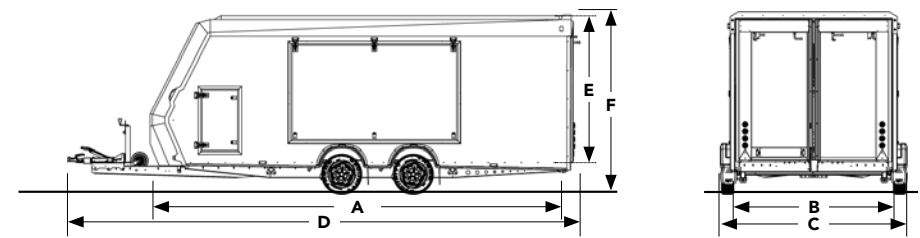

RACE SPORT STANDAARDUITRUSTING

BESTELNUMMER	340-4500	340-4510	340-5000	340-5010	340-5510
DRAAGVERMOGEN					
Bruto draagvermogen kg	2,600	3,000	2,600	3,000	3,000
Laadvermogen kg	1,580	1,930	1,510	1,900	1,820
Ledig gewicht kg	1,020	1,070	1,090	1,100	1,180
AFMETINGEN					
Buitenlengte mtr. A	4.50	4.50	5.00	5.00	5.50
Laadvloerbreedte mtr. B	2.00	2.00	2.00	2.00	2.10
Totale trailerbreedte mtr. C	2.38	2.38	2.38	2.38	2.48
Totale trailerbreedte mtr. D	6.06	6.06	6.56	6.56	7.06
Binnen hoogte (Doorrijdhoogte) m	1.77	1.77	1.77	1.77	1.77
Binnen hoogte (tot het dak) m E	1.82	1.82	1.82	1.82	1.82
Totale trailer hoogte m F	2.25	2.25	2.25	2.25	2.25
Koppeling hoogte m	0.40	0.40	0.40	0.40	0.40
ONDERSTEL					
Assen	2	2	2	2	2
Bandenmaat	12" (155/70)	12" (155/70)	12" (155/70)	12" (155/70)	12" (155/70)
Reservewiel	●	●	●	●	●
STANDAARDUITRUSTING					
Uitzetsteunen	●	●	●	●	●
Toegangsdeur voorzijde links en rechts (Afmeting H X B = 0.85 X 0.50 mtr. bij Laadvloer lengte 4.50 & 5.00 mtr. En bij Laadvloerafmeting 5.50 mtr. = 1.25 X 0.50 mtr.)	●	●	●	●	●
Zijkleppen Links & Rechts	●	●	●	●	●
Gedeelde oprijklep voorzien van hulprijplaat	●	●	●	●	●
Centraal gemonteerde opbergkist in de vloer	—	—	—	—	●
Lichtdoorlatend dak	●	●	●	●	●
Multilock professionele transportvloer t.b.v het gebruik van wielspanbanden in lengterichting	●	●	●	●	●
Werkplateau voorin	●	●	●	●	●
Robuust Klapneuswiel HD Al-ko	●	●	●	●	●
BEVEILIGING					
Gegoten koppeling met geïntegreerd slot	●	●	●	●	●
GARANTIE					
5 jaar chassisgarantie	●	●	●	●	●
TRANSPORT					
Transport naar de dealer	●	●	●	●	●
PRIJS					
EUR excl. BTW	13.339	14.049	13.559	14.249	15.599