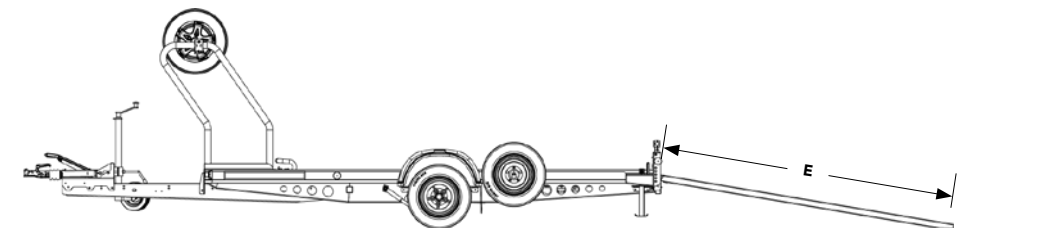

C TRANSPORTER

OPTIES

WIELEN	EUR excl. BTW
Aluminium velgen – 3x (12" Silver) + anti diefstal wielbouten en aluminium reserve wiel (voor enkelassers)	340
Aluminium velgen – 3x (12" Antraciet, diamond cut) + anti diefstal wielbouten en aluminium reserve wiel (voor enkelassers)	560
Aluminium velgen – 5x (12" Silver) + anti diefstal wielbouten en aluminium reserve wiel (voor tandemassers)	540
Aluminium velgen – 5x (12" Antraciet, diamond cut) + anti diefstal wielbouten en aluminium reserve wiel (voor tandemassers)	930
LIER	
Handlier + kabelgeleiderol te fixeren op 3 posities 328	400
Handlier met slip en verstelbare kabelgeleiderol in 6 posities	500
Electrische lier 4500lb. Inclusief stroomvoorziening (niet mogelijk i.c.m. brandstofopslagkist met deuren) alleen beschikbaar voor tandemassers	790
Stroomvoorziening 12V	400
LAADOPTIES	
Steunpoten	220
RIJBANEN	
Set van 4 onderleggers ter bescherming van slicks	150
OPBERGMOGELIJKHEDEN	
Brandstofopslag 3 x 20 ltr. maximaal, afsluitbaar en voorzien van 2 deuren, in de kleuren Sargasso blue	290
Hoog model bandenrek inclusief beveiliging	670
LADING ZEKERING	
Boutbare aanrijblokkering - boutbare lage aanrijblokkering t.b.v sportwagens	140
Verstelbare professionele aanrijblokkering	190

Zie pagina 15 voor opties die verkrijgbaar zijn voor het complete leveringsprogramma, met betrekking tot anti-diefstal en het veilig & verantwoord vastzetten van de lading.