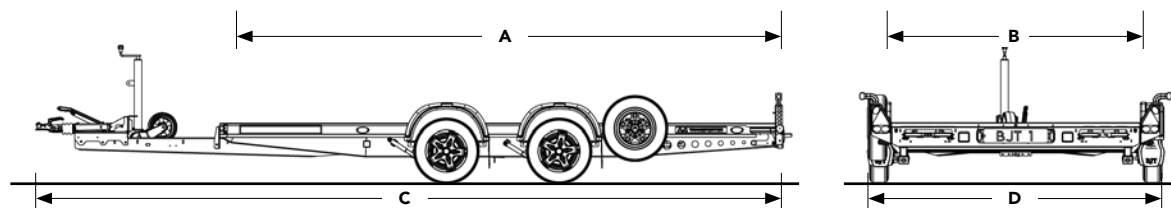

A TRANSPORTER STANDAARDUITRUSTING

BESTELNUMMER	125-1011	125-1111	125-1211	125-1312	125-2002	125-2112	125-2213	125-2223	125-2323	125-2324	125-2423	125-2424
DRAAGVERMOGEN												
Bruto draagvermogen kg	1,500	1,500	1,500	1,500	2,000	2,000	2,600	2,600	2,600	3,000	2,600	3,000
Laadvermogen kg	1,060	1,010	973	955	1,445	1,388	1,970	1,955	1,930	2,320	1,905	2,295
Ledig gewicht kg	440	490	527	545	555	612	630	645	670	680	695	705
AFMETINGEN												
Buitenlengte mtr. A	2.70	3.20	3.70	4.00	3.30	3.70	4.00	4.00	4.50	4.50	5.00	5.00
Laadvloerbreedte mtr. B	1.80	1.80	1.80	2.00	1.70	1.80	1.80	2.00	2.00	2.00	2.00	2.00
Buitenbreedte mtr. C	4.24	4.74	5.24	5.53	4.77	5.24	5.54	5.54	6.04	6.04	6.54	6.54
Totale trailerbreedte mtr. D	2.18	2.18	2.18	2.38	2.08	2.18	2.18	2.38	2.38	2.38	2.38	2.38
Laadvloerhoogte mtr.	0.42	0.42	0.42	0.42	0.42	0.42	0.42	0.42	0.42	0.42	0.42	0.42
Hoogte hart trekhaak kogel in beladen toestand mtr.	0.40	0.40	0.40	0.40	0.40	0.40	0.40	0.40	0.40	0.40	0.40	0.40
ONDERSTEL												
Bandenmaat	12" (155/70)	12" (155/70)	12" (155/70)	12" (155/70)	12" (155/70)	12" (155/70)	12" (155/70)	12" (155/70)	12" (155/70)	12" (155/70)	12" (155/70)	12" (155/70)
Assen	1	1	1	1	2	2	2	2	2	2	2	2
Reservewiel	•	•	•	•	•	•	•	•	•	•	•	•
Neuswiel 'ribbel', centraal geplaatst	•	•	•	•	—	—	—	—	—	—	—	—
Robuust wegklapbaar neuswiel	—	—	—	—	•	•	•	•	•	•	•	•
RIJPLATEN												
Uitrolbare anti slip rijplaten met open structuur van 1.90 mtr. E	•	•	•	•	—	—	—	—	—	—	—	—
Uitrolbare anti slip rijplaten met open structuur van 2.40 mtr. E	—	—	—	—	•	•	•	•	•	•	•	•
Achtersteunen te bedienen door een pedaal ondersteund door een gasveer	•	•	•	•	•	•	•	•	•	•	•	•
OPBERGMOGELIJKHEDEN												
Opbergkist automatisch openend voorin de vloer voorzien van slot	•	•	•	•	•	•	•	•	•	•	•	•
BUITENZIJDEN												
Gekleurde body panelen - Sargasso blue, Poppy red, Arcelor anthracite of Jet black	•	•	•	•	•	•	•	•	•	•	•	•
Watervaste anti slip vloer centraal gemonteerd	•	•	•	•	•	•	•	•	•	•	•	•
BEVEILIGING												
Gegoten koppeling met geïntegreerd slot	•	•	•	•	•	•	•	•	•	•	•	•
GARANTIE												
5 jaar chassisgarantie	•	•	•	•	•	•	•	•	•	•	•	•
TRANSPORT												
Transport naar de dealer	•	•	•	•	•	•	•	•	•	•	•	•
PRIJS												
EUR excl. BTW	4,039	4,299	4,599	4,649	5,239	5,469	5,689	5,689	5,899	6,159	6,029	6,359