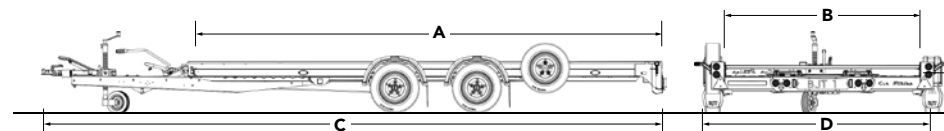

CAR HAULER STANDAARDUITRUSTING

BESTELNUMMER	145-1210	145-3210
DRAAGVERMOGEN		
Bruto draagvermogen kg	2,700	2,700
Laadvermogen kg	2,169	2,131
Ledig gewicht kg	531	569
AFMETINGEN		
Buitenlengte mtr. A	4.00	4.90
Laadvloerbreedte mtr. B	2.00	2.00
Buitenbreedte mtr. C	5.58	6.48
Totale trailerbreedte mtr. D	2.44	2.44
Laadvloerhoogte mtr. (in onbeladen toestand op 12" banden en wielen) E	0.43	0.43
Hoogte trekhaak kogel (bovenkant kogel in beladen toestand op 12" banden en wielen) m	0.47	0.47
ONDERSTEL		
Assen	2	2
Bandenmaat	12" (155/70)	12" (155/70)
Neuswiel 'ribbel', centraal geplaatst	●	●
Stalen reserve wiel steun (geïntegreerd in het chassis)	●	●
RIJPLATEN		
Open ribbel structuur voor een goede grip in 1.70 mtr.	●	●
BUITENZIJDE		
Gekleurde body panelen - Jet black	●	●
VEILIGHEID		
Gegoten koppeling met geïntegreerd slot	●	●
VERLICHTING		
12V LED verlichting - rondom (behalve mist en achteruitrijverlichting)	●	●
GARANTIE		
5 jaar chassisgarantie	●	●
TRANSPORT		
Transport naar de dealer	●	●
PRIJS		
EUR excl. BTW	3,919	4,259