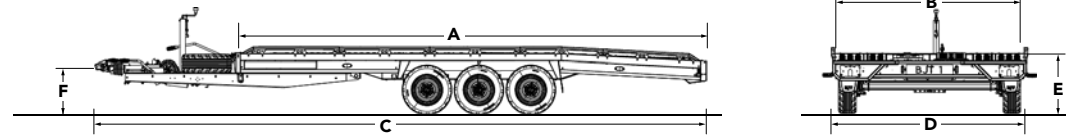

T TRANSPORTER STANDAARDUITRUSTING

MODEL TYPE	231	231	231	231	231	231	231	231	231	231	231	231	231	231	231
BESTELNUMMER	5021-35-2-12	5021-35-3-10	5021-35-3-12	5022-35-2-12	5022-35-3-10	5022-35-3-12	5521-35-2-12	5521-35-3-10	5521-35-3-12	5522-35-2-12	5522-35-3-10	5522-35-3-12	5523-35-3-12	6022-35-3-12	6023-35-3-12
DRAAGVERMOGEN / AFMETINGEN															
Bruto draagvermogen kg	3,500	3,500	3,500	3,500	3,500	3,500	3,500	3,500	3,500	3,500	3,500	3,500	3,500	3,500	3,500
Laadvermogen kg	2,600	2,540	2,535	2,580	2,530	2,525	2,570	2,515	2,510	2,545	2,485	2,475	2,450	2,450	2,420
Ledig gewicht kg	900	960	965	920	970	975	930	985	990	955	1,015	1,025	1,050	1,050	1,080
Buitenlengte mtr. A	5.00	5.00	5.00	5.00	5.00	5.00	5.50	5.50	5.50	5.50	5.50	5.50	5.50	6.00	6.00
Laadvloerbreedte mtr. B	2.10	2.10	2.10	2.24	2.24	2.24	2.10	2.10	2.10	2.24	2.24	2.24	2.38	2.24	2.38
Buitenbreedte mtr. C	6.60	6.60	6.60	6.60	6.60	6.60	7.10	7.10	7.10	7.10	7.10	7.10	7.10	7.60	7.60
Totale trailerbreedte mtr. D	2.18	2.18	2.18	2.32	2.32	2.32	2.18	2.18	2.18	2.32	2.32	2.32	2.46	2.32	2.46
Laadvloerhoogte mtr. E	0.65	0.59	0.65	0.65	0.59	0.65	0.65	0.59	0.65	0.65	0.59	0.65	0.65	0.65	0.65
Kogelhoogte in beladen toestand mtr. F	0.39	0.39	0.39	0.39	0.39	0.39	0.39	0.39	0.39	0.39	0.39	0.39	0.39	0.39	0.39
ONDERSTEL															
Assen	2	3	3	2	3	3	2	3	3	2	3	3	3	3	3
Bandenmaat	12" (195/60)	10" (195/55)	12" (195/60)	12" (195/60)	10" (195/55)	12" (195/60)	12" (195/60)	10" (195/55)	12" (195/60)	12" (195/60)	10" (195/55)	12" (195/60)	12" (195/60)	12" (195/60)	12" (195/60)
Reservewiel	•	•	•	•	•	•	•	•	•	•	•	•	•	•	•
Zwaar automatisch klapneuswiel 48mm 'Turn-Lok'	•	•	•	•	•	•	•	•	•	•	•	•	•	•	•
BUITENZIJDJE															
Gekleurde body panelen - Sargasso blue, Poppy red, anthracite, black of geel	•	•	•	•	•	•	•	•	•	•	•	•	•	•	•
Zij rails (kan geleverd worden zonder op aanvraag)	•	•	•	•	•	•	•	•	•	•	•	•	•	•	•
LADEN EN LOSEN															
Geprofileerde rijplatenset (1.80 mtr.)	•	•	•	•	•	•	•	•	•	•	•	•	•	•	•
OPBERGMOGELIJKHEDEN															
Centraal gemonteerde opbergkist	•	•	•	•	•	•	•	•	•	•	•	•	•	•	•
VERLICHTING / BEVEILIGING															
Complete LED verlichting rondom	•	•	•	•	•	•	•	•	•	•	•	•	•	•	•
Gegoten koppeling met geïntegreerd slot	•	•	•	•	•	•	•	•	•	•	•	•	•	•	•
GARANTIE															
5 jaar chassisgarantie	•	•	•	•	•	•	•	•	•	•	•	•	•	•	•
TRANSPORT															
Transport naar de dealer	•	•	•	•	•	•	•	•	•	•	•	•	•	•	•
PRIJS															
EUR excl. BTW	7,149	8,109	8,179	7,769	8,579	8,649	7,759	8,719	8,789	8,249	9,179	9,269	9,929	9,929	10,449