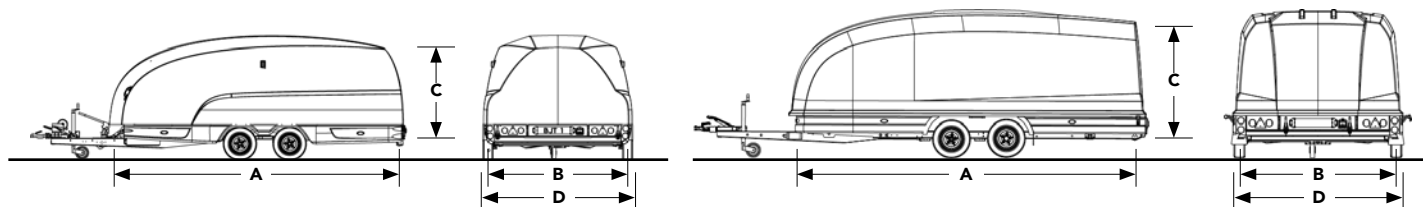

RACE SHUTTLE

RACE SHUTTLE 2 en 3 STANDAARDUITRUSTING

MODEL	RACE SHUTTLE 2		RACE SHUTTLE 3		
	300-1010	300-1011	330-1010	330-1011	330-1021
BESTELNUMMER					
DRAAGVERMOGEN					
Bruto draagvermogen kg	2,600	2,600	2,600	2,600	3,000
Laadvermogen kg	1,785	1,765	1,690	1,670	2,070
Ledig gewicht kg	815	835	910	930	930
AFMETINGEN					
Buitenlengte mtr. A	4.30	4.30	4.70	4.70	4.70
Laadvloerbreedte mtr. B	1.95	1.95	1.95	1.95	1.95
Buitenbreedte mtr.	5.82	5.82	6.20	6.20	6.20
Binnen hoogte mtr. C	1.53	1.53	1.60	1.60	1.60
Totale trailerbreedte mtr. D	2.30	2.30	2.30	2.30	2.30
Hoogte hart trekhaak kogel in beladen toestand mtr.	0.40	0.40	0.40	0.40	0.40
BEDIENING					
Niet kantelbaar	●	—	●	—	—
Hydraulisch kantelbaar	—	●	—	●	●
Reservewiel	●	●	●	●	●
RIJPLATEN					
Oprijplaten 2.40m	●	●	●	●	●
BEVEILIGING					
Gegoten koppeling met geïntegreerd slot	●	●	●	●	●
OPBERGMOGELIJKHEDEN					
Opbergmogelijkheid aan zijkant	—	—	●	●	●
BUITENZIJDE					
Antraciet kleurige onderzijde	●	●	●	●	●
Hoog glans wit bovenzijde	●	●	●	●	●
BINNENZIJDE					
LED binnenlamp	●	●	●	●	●
GARANTIE					
5 jaar chassisgarantie	●	●	●	●	●
TRANSPORT					
Transport naar de dealer	●	●	●	●	●
PRIJS					
EUR excl. BTW	12,559	13,449	14,429	15,359	15,829