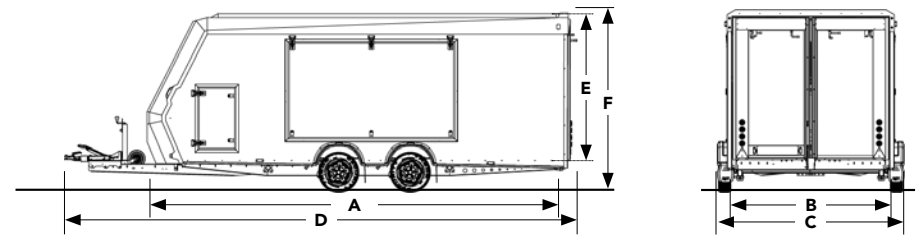

RACE SPORT STANDAARDUITRUSTING

BESTELNUMMER	340-4500	340-4510	340-5000	340-5010	340-5510
DRAAGVERMOGEN					
Bruto draagvermogen kg	2,600	3,000	2,600	3,000	3,000
Laadvermogen kg	1,580	1,930	1,510	1,900	1,820
Ledig gewicht kg	1,020	1,070	1,090	1,100	1,180
AFMETINGEN					
Buitenlengte mtr. A	4.50	4.50	5.00	5.00	5.50
Laadvloerbreedte mtr. B	2.00	2.00	2.00	2.00	2.10
Totale trailerbreedte mtr. C	2.38	2.38	2.38	2.38	2.48
Totale trailerbreedte mtr. D	6.06	6.06	6.56	6.56	7.06
Binnen hoogte (Doorrijhoogte) m	1.77	1.77	1.77	1.77	1.77
Binnen hoogte (tot het dak) m E	1.82	1.82	1.82	1.82	1.82
Totale trailer hoogte m F	2.25	2.25	2.25	2.25	2.25
Koppeling hoogte m	0.40	0.40	0.40	0.40	0.40
ONDERSTEL					
Assen	2	2	2	2	2
Bandenmaat	12" (155/70)	12" (155/70)	12" (155/70)	12" (155/70)	12" (155/70)
Reservewiel	●	●	●	●	●
STANDAARDUITRUSTING					
Uitzetsteunen	●	●	●	●	●
Toegangsdeur voorzijde links en rechts (Afmeting H X B = 0.85 X 0.50 mtr. bij Laadvloer lengte 4.50 & 5.00 mtr. En bij Laadvloerafmeting 5.50 mtr. = 1.25 X 0.50 mtr.)	●	●	●	●	●
Zijkleppen Links & Rechts	●	●	●	●	●
Gedeelde oprijklep voorzien van hulprijplaat	●	●	●	●	●
Centraal gemonteerde opbergkist in de vloer	—	—	—	—	●
Lichtdoorlatend dak	●	●	●	●	●
Multilock professionele transportvloer t.b.v het gebruik van wielspanbanden in lengterichting	●	●	●	●	●
Werkplateau voorin	●	●	●	●	●
Robuust Klapneuswiel HD Al-ko	●	●	●	●	●
BEVEILIGING					
Gegoten koppeling met geïntegreerd slot	●	●	●	●	●
GARANTIE					
5 jaar chassisgarantie	●	●	●	●	●
TRANSPORT					
Transport naar de dealer	●	●	●	●	●
PRIJS					
EUR excl. BTW	14,569	15,369	14,819	15,589	17,109