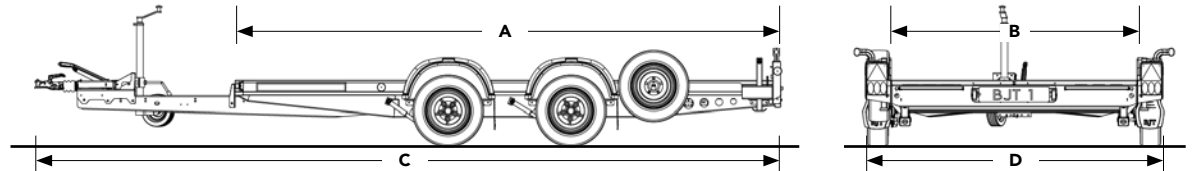

C TRANSPORTER

STANDAARDUITRUSTING

BESTELNUMMER	126-1011	126-1111	126-1211	126-1221	126-2002	126-2012	126-2112	126-2213	126-2223	126-2323	126-2423
DRAAGVERMOGEN											
Bruto draagvermogen kg	1,500	1,500	1,500	1,500	2,000	2,000	2,000	2,600	2,600	2,600	2,600
Laadvermogen kg	1,060	1,010	973	968	1,445	1,425	1,388	1,970	1,955	1,930	1,905
Ledig gewicht kg	440	490	527	532	555	575	612	630	645	670	695
AFMETINGEN											
Buitenlengte mtr. A	2.70	3.20	3.70	3.70	3.30	3.30	3.70	4.00	4.00	4.50	5.00
Laadvloerbreedte mtr. B	1.80	1.80	1.80	2.00	1.70	1.80	1.80	1.80	2.00	2.00	2.00
Buitenbreedte mtr. C	4.18	4.68	5.18	5.18	4.72	4.72	5.18	5.48	5.48	5.98	6.48
Totale trailerbreedte mtr. D	2.18	2.18	2.18	2.38	2.08	2.18	2.18	2.18	2.38	2.38	2.38
Laadvloerhoogte mtr.	0.42	0.42	0.42	0.42	0.42	0.42	0.42	0.42	0.42	0.42	0.42
Hoogte hart trekhaak kogel in beladen toestand mtr.	0.40	0.40	0.40	0.40	0.40	0.40	0.40	0.40	0.40	0.40	0.40
ONDERSTEL											
Bandenmaat	12" (155/70)	12" (155/70)	12" (155/70)	12" (155/70)	12" (155/70)	12" (155/70)	12" (155/70)	12" (155/70)	12" (155/70)	12" (155/70)	12" (155/70)
Assen	1	1	1	1	2	2	2	2	2	2	2
Reservewiel	•	•	•	•	•	•	•	•	•	•	•
Neuswiel, centraal geplaatst	•	•	•	•	—	—	—	—	—	—	—
Neuswiel	—	—	—	—	•	•	•	•	•	•	•
RIJPLATEN											
Open ribbel structuur (anti-slip) 1.90 mtr. E	•	•	•	•	—	—	—	—	—	—	—
Open ribbel structuur (anti-slip) 2.40 mtr. E	—	—	—	—	•	•	•	•	•	•	•
BUITENZIJDE											
Gekleurde body panelen – Sargasso blue	•	•	•	•	•	•	•	•	•	•	•
Centraal gemonteerde anti slip vloer	•	•	•	•	•	•	•	•	•	•	•
BEVEILIGING											
Gegoten koppeling met geïntegreerd slot	•	•	•	•	•	•	•	•	•	•	•
GARANTIE											
5 jaar chassisgarantie	•	•	•	•	•	•	•	•	•	•	•
TRANSPORT											
Transport naar de dealer	•	•	•	•	•	•	•	•	•	•	•
PRIJS											
EUR excl. BTW	3,279	3,479	3,699	3,699	4,369	4,369	4,549	4,729	4,729	4,899	5,179