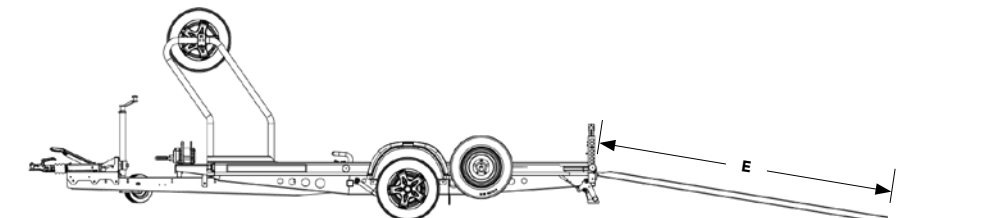

A TRANSPORTER

OPTIES

WIELEN	EUR excl. BTW
Aluminium velgen – 3x (12" Silver) + anti diefstal wielbouten en aluminium reserve wiel (voor enkelassers)	450
Aluminium velgen – 3x (12" Antraciet, diamond cut) + anti diefstal wielbouten en aluminium reserve wiel (voor enkelassers)	560
Aluminium velgen – 5x (12" Silver) + anti diefstal wielbouten en aluminium reserve wiel (voor tandemassers)	750
Aluminium velgen – 5x (12" Antraciet, diamond cut) + anti diefstal wielbouten en aluminium reserve wiel (voor tandemassers)	930
LIER	
Handlier + kabelgeleiderol te fixeren op 3 posities	400
Handlier met slip en verstelbare kabelgeleiderol in 6 posities	500
Electrische lier 4500lb. Exclusief stroomvoorziening (niet mogelijk i.c.m. brandstofopslagkist met deuren) alleen beschikbaar voor tandemassers	790
Stroomvoorziening 12V	400
RIJBANEN	
Set van 4 onderleggers ter bescherming van slicks	150
OPBERGMOGELIJKHEDEN	
Brandstofopslag 3 x 20 ltr. maximaal, afsluitbaar en voorzien van 2 deuren, in de kleuren Sargasso blue, Poppy red, Arcelor anthracite of Jet black	290
Hoog model bandenrek inclusief beveiliging	670
LADING ZEKERING	
Boutbare aanrijblokkering - boutbare lage aanrijblokkering t.b.v sportwagens	140
Verstelbare professionele aanrijblokkering	190

Zie pagina 15 voor opties die verkrijgbaar zijn voor het complete leveringsprogramma, met betrekking tot anti-diefstal en het veilig & verantwoord vastzetten van de lading.