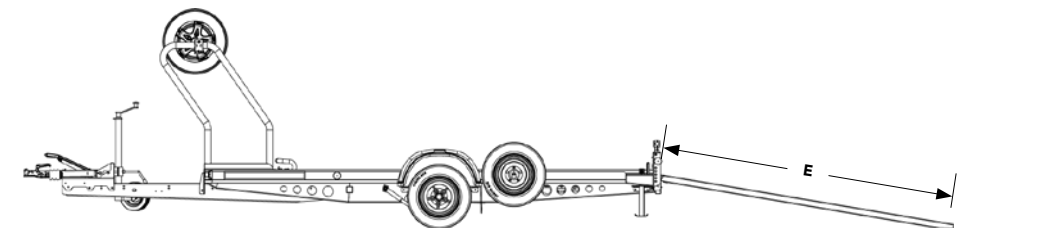

C TRANSPORTER

OPTIES

WIELEN	EUR excl. BTW
Aluminium velgen – 3x (12" Silver) + anti diefstal wielbouten en aluminium reserve wiel (voor enkelassers)	450
Aluminium velgen – 3x (12" Antraciet, diamond cut) + anti diefstal wielbouten en aluminium reserve wiel (voor enkelassers)	560
Aluminium velgen – 5x (12" Silver) + anti diefstal wielbouten en aluminium reserve wiel (voor tandemassers)	750
Aluminium velgen – 5x (12" Antraciet, diamond cut) + anti diefstal wielbouten en aluminium reserve wiel (voor tandemassers)	930
LIER	
Handlier + kabelgeleiderol te fixeren op 3 posities 328	400
Handlier met slip en verstelbare kabelgeleiderol in 6 posities	500
Electrische lier 4500lb. Inclusief stroomvoorziening (niet mogelijk i.c.m. brandstofopslagkist met deuren) alleen beschikbaar voor tandemassers	790
Stroomvoorziening 12V	400
LAADOPTIES	
Steunpoten	220
RIJBANEN	
Set van 4 onderleggers ter bescherming van slicks	150
OPBERGMOGELIJKHEDEN	
Brandstofopslag 3 x 20 ltr. maximaal, afsluitbaar en voorzien van 2 deuren, in de kleuren Sargasso blue	290
Hoog model bandenrek inclusief beveiliging	670
LADING ZEKERING	
Boutbare aanrijblokkering - boutbare lage aanrijblokkering t.b.v sportwagens	140
Verstelbare professionele aanrijblokkering	190

Zie pagina 15 voor opties die verkrijgbaar zijn voor het complete leveringsprogramma, met betrekking tot anti-diefstal en het veilig & verantwoord vastzetten van de lading.